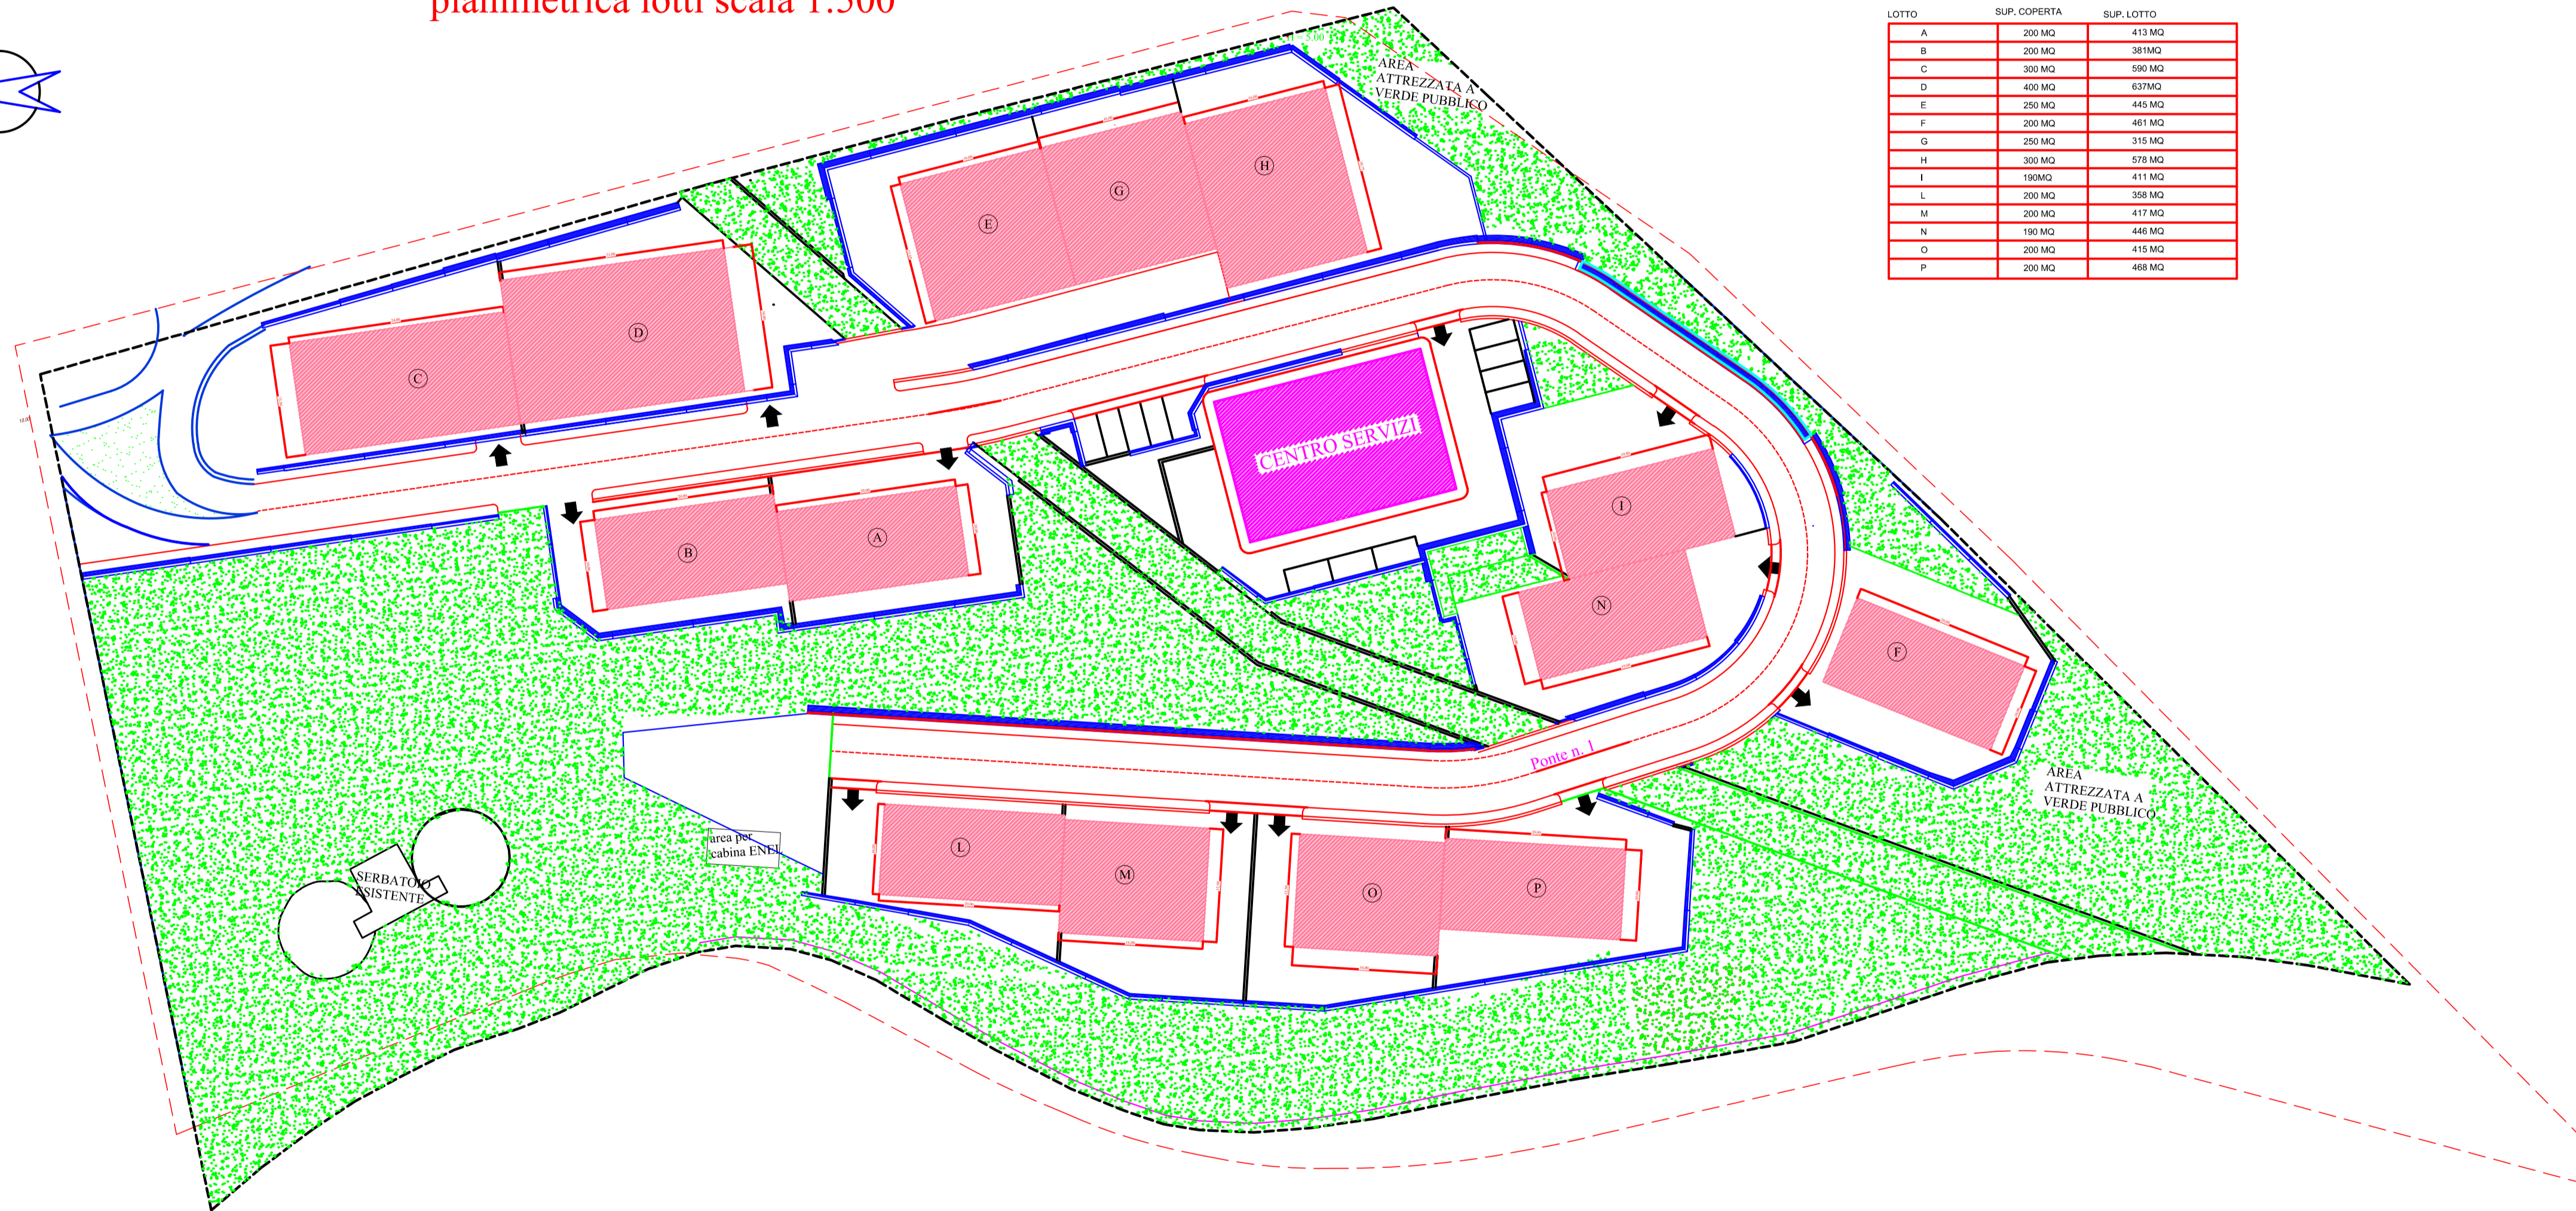

planimetrica lotti scala 1:500

LOTTO	SUP. COPERTA	SUP. LOTTO
A	200 MQ	413 MQ
B	200 MQ	381 MQ
C	300 MQ	390 MQ
D	400 MQ	637 MQ
E	250 MQ	445 MQ
F	200 MQ	461 MQ
G	250 MQ	315 MQ
H	300 MQ	578 MQ
I	180 MQ	411 MQ
L	200 MQ	388 MQ
M	200 MQ	417 MQ
N	150 MQ	446 MQ
O	200 MQ	415 MQ
P	200 MQ	468 MQ

REGIONE SICILIANA  
COMUNE DI ITALA  
Provincia di Messina

PLANIMETRIA LOTTI AREA INSEDIAMENTI PRODUTTIVI COMUNE DI ITALA

CORRETTA    FASE    DATA EMISSIONE    SCALA    DOCUMENTO

1				
0				
REV.	DATA			